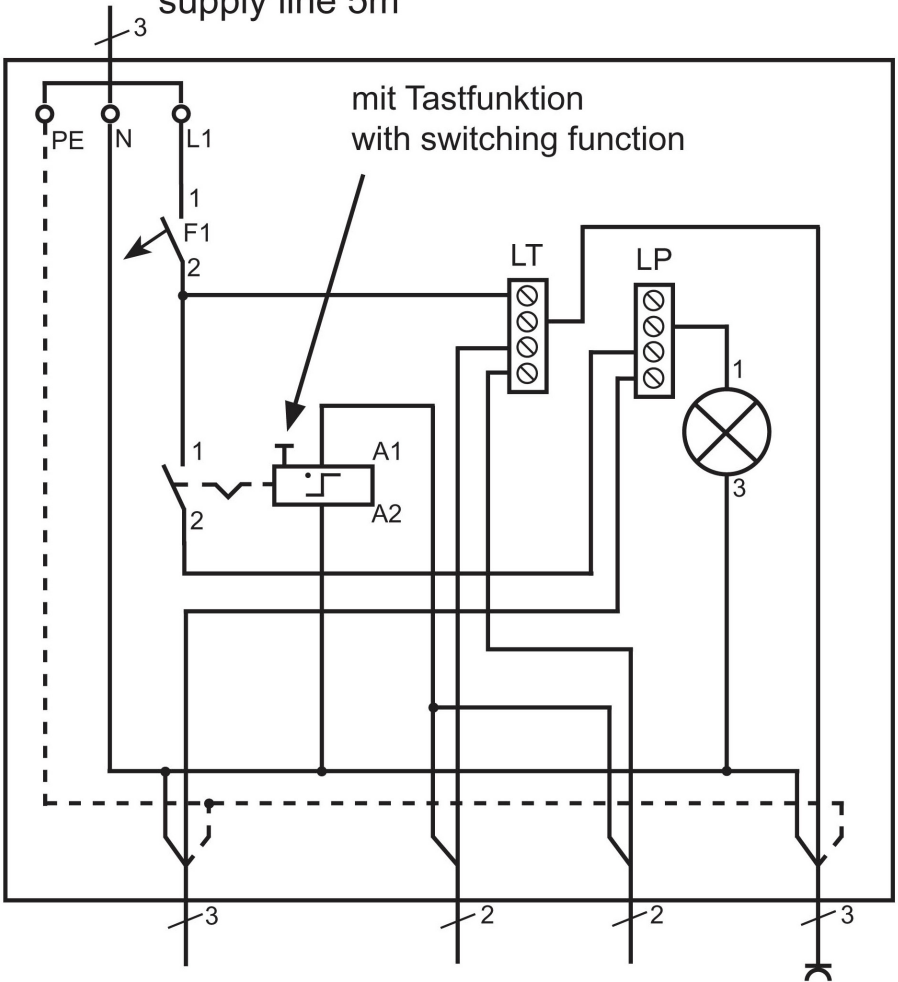

Zuleitung 5m
supply line 5m

Schachtbeleuchtung
shaft light

Schachtlichttaster
Schachtgrube
shaft light button
pit

Schachtlichttaster
Kabinendach
shaft light button
car roof

Maschinenraum
Steckdose
Machine room
socket